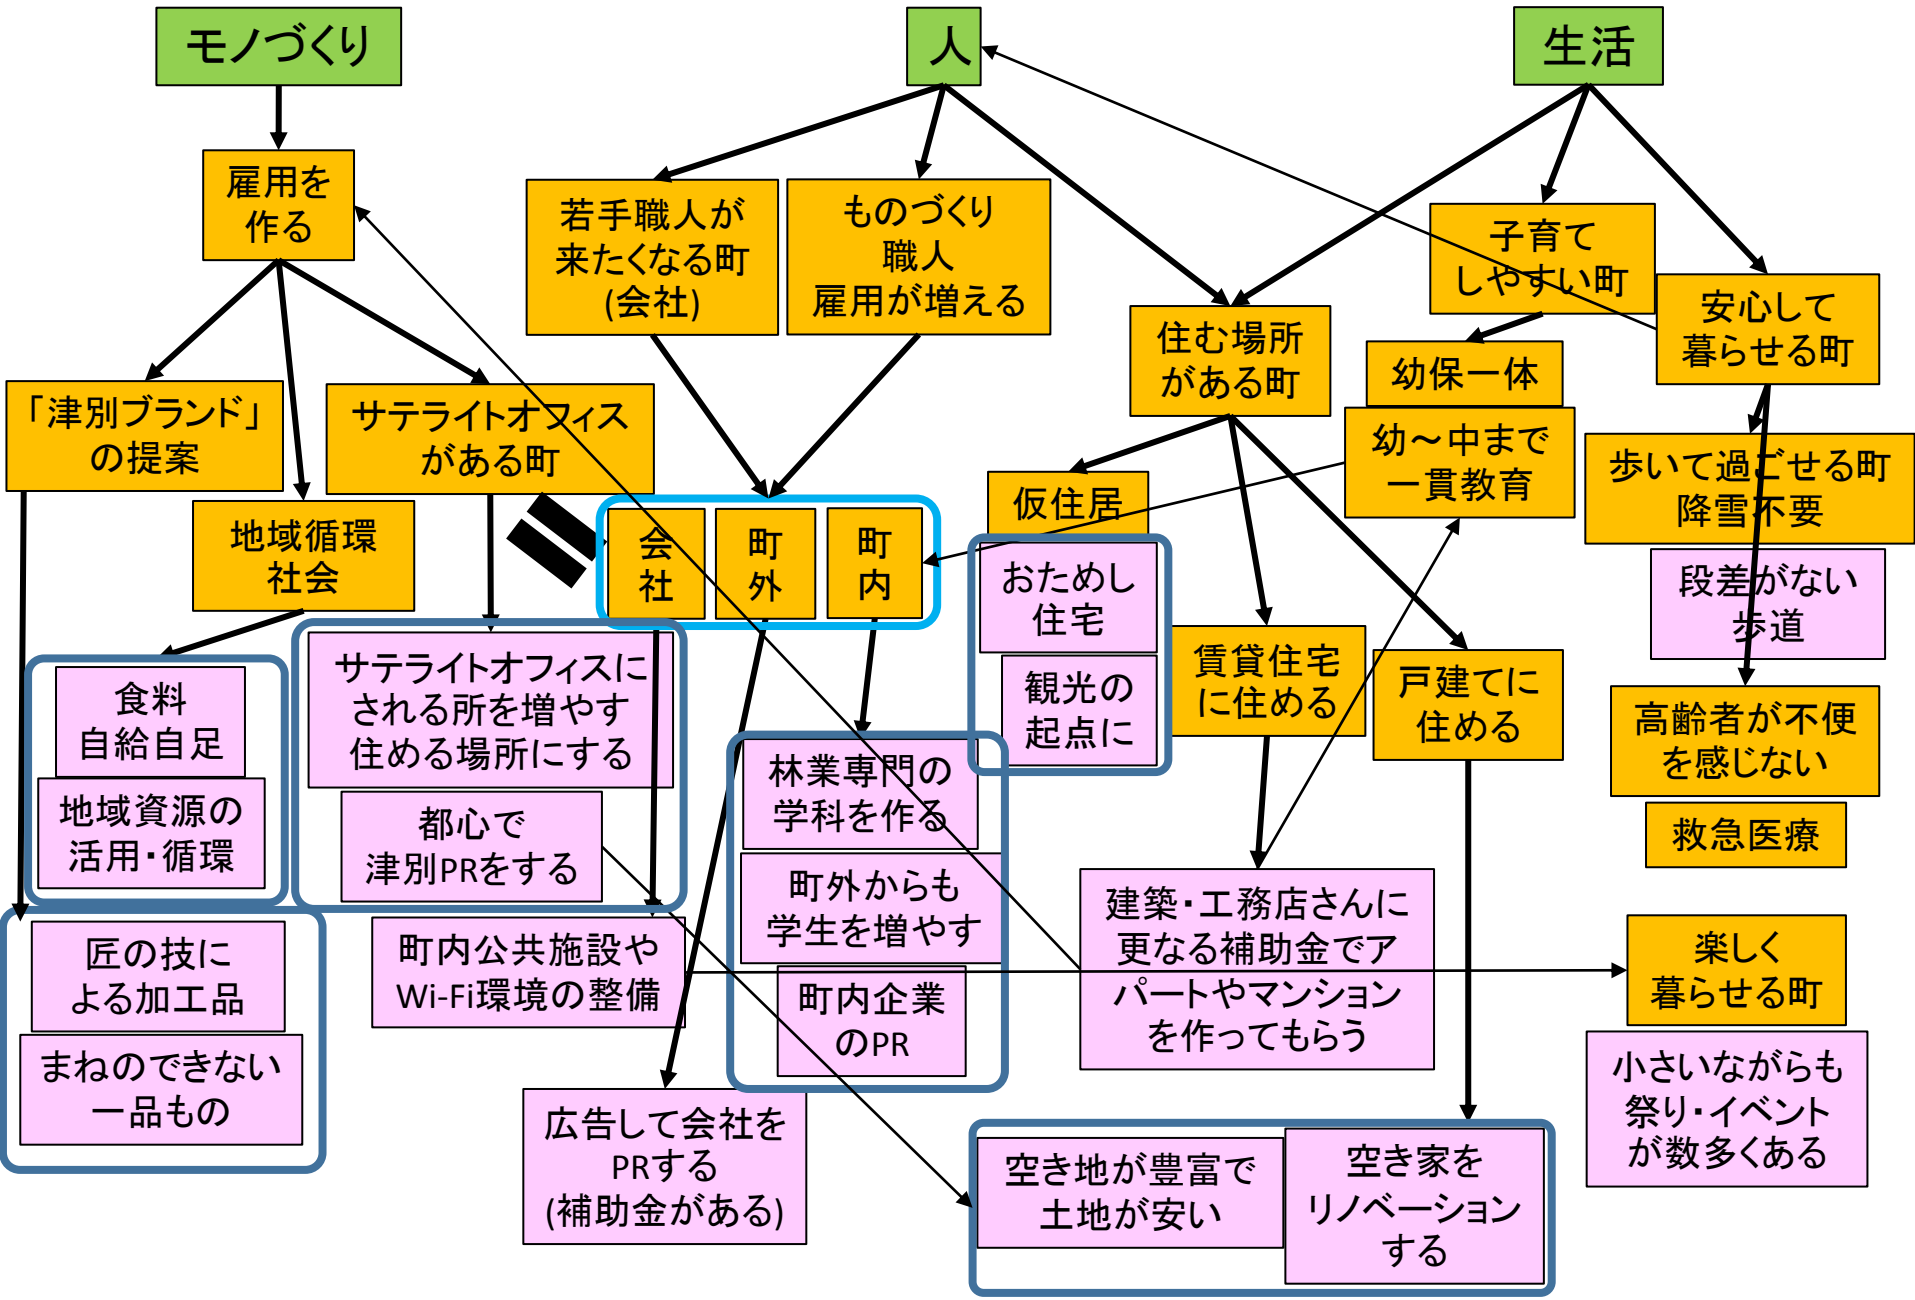

みんなのふるさと ～遡上する鮭の如く～

水上 隆

山上 祐一郎

田島 博光

TA 赤澤 邦夫

みんなのふるさと～遡上する鮭の如く～

長期滞在者向け施策

- 観光向け
長期滞在型コテージ
- 移住者型→中心市街地の空き家提供
家庭菜園場，東京などでのPR
- 地域コーディネーターによる住民との繋がり
→月1イベントでの主体的な役割

将来：

観光滞在→仮移住→移住

独身，Uターン向け施策

- 街コン

- 若者による出会いの場整備

- & (and)

- 農場イベント，クラブイベント

町外からの通勤者に対する施策

- 通勤手当をなくし，地域手当を支給

- 気候による交通マヒなどへの対策

- 緊急対応が可能になる

- 町内通勤者を増加した企業に対する役場のインセンティブ

空き家の活用(家族向け)

- 不動産サポーターによる仲介

主体：地域おこし協力隊

目的：空き家所有者と需要者との橋渡し