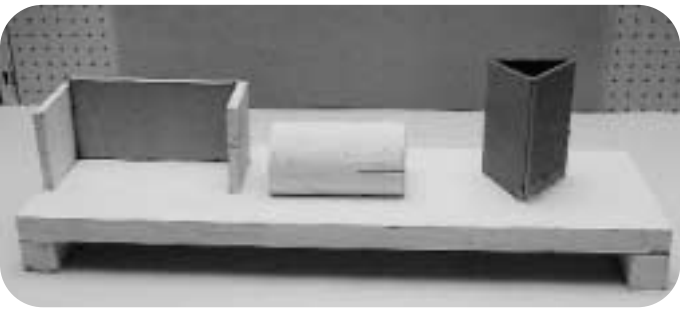

2007津別ウッドクラフト展

池森 美矩さん(津別町)

講評：シンプルですが、小物入れなどいろいろ活用できそうでなかなかいい作品です。白と青の色合いもさわやかです。

子どもの部優秀賞
「〇△□3セット」