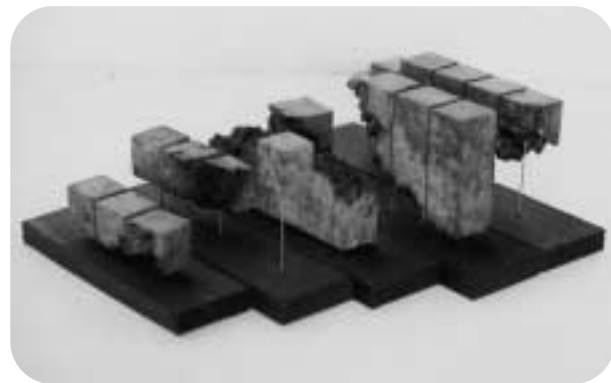

吉田 英敏さん(北広島市)

講評：一つの個体から生み出した造形力が非常に高い作品。切っただけですが、普通では考えつかない素晴らしい感性です。

大人の部優秀賞
「森の気憶」

子どもの部最優秀賞
「馬の花子」