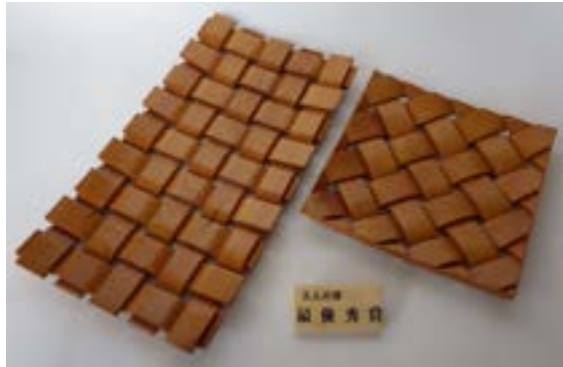

ファイナル

20年間ありがとう！

本年をもちまして当クラフト展は終了いたします

津別ウッドクラフト展 2017

TSUBETSU WOOD CRAFT EXHIBITION 2017

ありがとう！ ～贈って、贈られてうれしい「木」の用品～

▲津別ウッドクラフト展 2016
テーマ～思わず触れたく、使いたくなる「木」の用品～
大人の部最優秀作品「くだもの皿」

作品募集