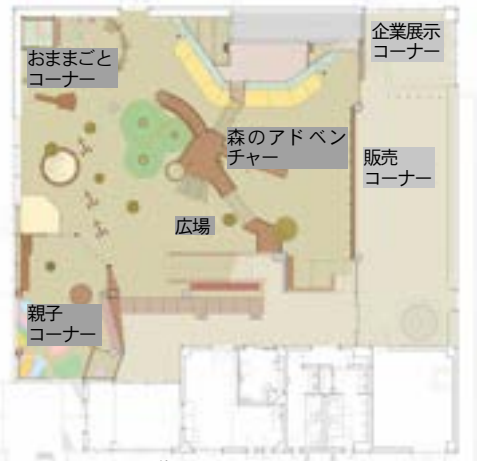

完成予想図・外観

リニューアルオープン
2019年4月下旬(予定)

完成予想図・内部

つべつ木材工芸館は、「愛林のまち」津別を象徴する木の博物館、木材産業振興、社会教育実践の場等を目的として、昭和59年9月にオープンしましたが、その役割・価値が徐々に薄れ、入館者数が減少してきました。平成26年度に実施した「21世紀の森周辺利活用検討」アンケートの意見を踏まえ『木とふれあい学べる木育の場』『津別の産業をPRする観光立ち寄り拠点』として整備し、多世代・町内外者が憩える交流の場として生まれ変わります。

【主な遊具・設備等】

- 前庭
- 1階
 - ・水遊びができる噴水
 - ・大型遊具：森のアドベンチャー（ウッドデッキ、滑り台、玉コロ木琴、吊り橋、クライミングネット等）
 - ・おままごとコーナー
 - ・クライミングウォール
 - ・ポールプール
 - ・親子コーナー（授乳室等、空調完備）
 - ・林産業企業紹介コーナー
 - ・販売コーナー（木工品）

1階・平面図

2階・平面図

- 2階
 - ・積み木コーナー
 - ・アートコーナー（落がき壁等）
 - ・多目的室（和室飲食スペース）