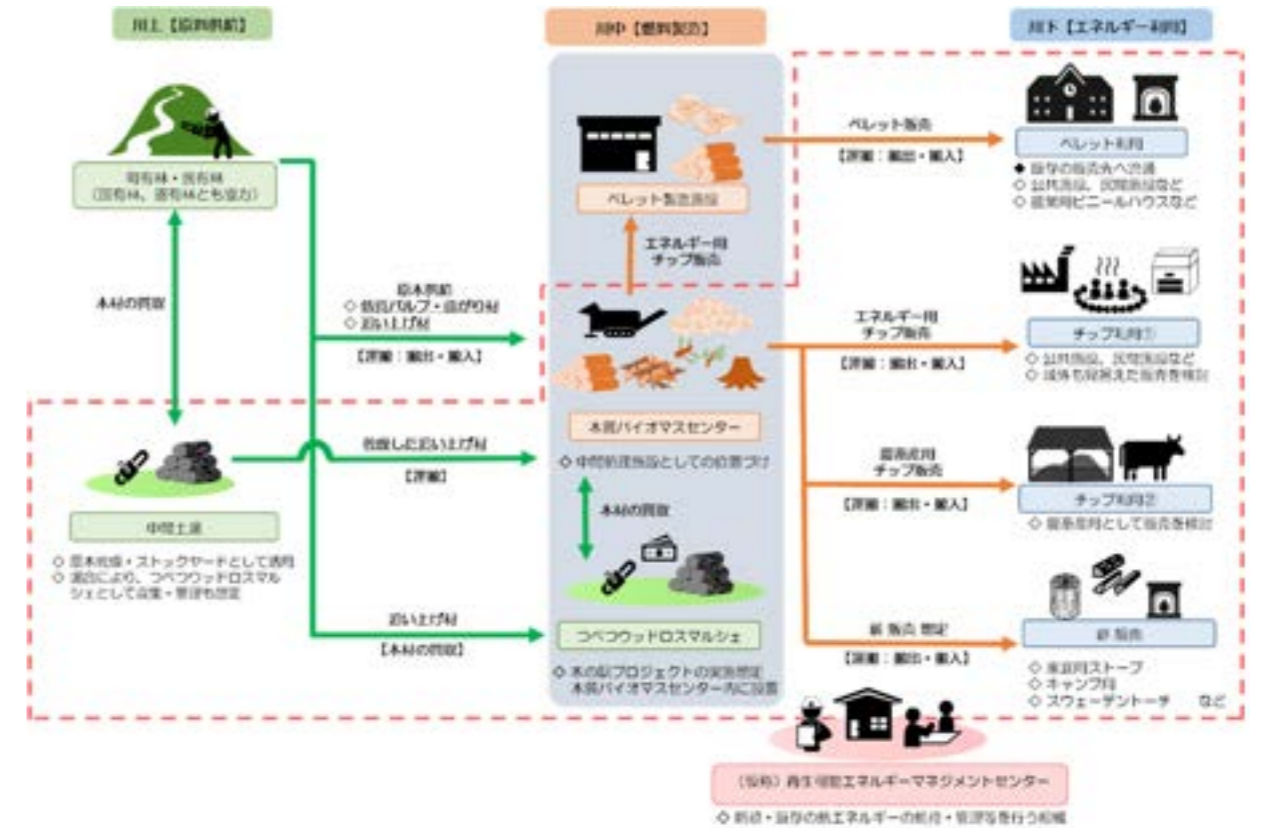

バイオマスの取組

津別町では、「愛林のまち」としてのまちづくりや「バイオマスタウン構想」等を踏まえて、森林バイオマスの資源循環型社会形成を目指すため、「木質バイオマス」を中心とする再生可能エネルギーを活用したまちづくりや、産業や地域雇用の活性化を推進しています。

森林資源を持続的に循環させる仕組み

地域内エコシステムの構築

地域内エコシステムとは、集落や市町村レベルで小規模な木質バイオマスエネルギーの熱利用または熱電併給によって、森林資源を地域内で持続的に循環させる仕組みづくりを目指す、山村地域等の活性化を実現していくことです。

地域資源である木質バイオマス(林地未利用材等)を活用して地域内の経済・エネルギーの循環を目指しています。現在林地未利用材を収集して木質チップの製造を行い、燃料用チップ、農業用資材の販売を行う木質バイオマスセンターの施設建設の準備を進めています。

◎町有林の現状と課題

本町では従前から、林内には低質なため使用されない枝条や追材(ドンコロ)といった

林地未利用材が放置されています。これらは再造林時の地拵えの負担の増加となることや、エゾヤチネズミといった野生動物が営巣地化することで食害被害を助長しています。これらの対策として火入地拵えや殺鼠剤散布等を行う必要があり、森林所有者の経済的負担を増加させている実情があります。

町内で今までは活用しなかつた林地未利用材の利用体制を整備することで、バイオマス利用の促進及びエネルギーの地産地消、また、再造林時の作業負担の軽減と野生動物の食害抑制、森林所有者への経済的負担を軽減し、適正な森林整備と里山整備が可能となります。

メイドインつべつの身近な木質バイオマス燃料 木質ペレットについて

木質ペレットとは、乾燥した木材を細粉し、圧力をかけて円筒形に圧縮成形した木質燃料で、主にストーブやボイラーの燃料として利用されています。

木質ペレットの原料は、森林の育成過程で生じる間伐材、未利用材など、再生可能な資源である木材です。

また、燃やす時に排出する二酸化炭素は、樹木が成長するときに吸収した二酸化炭素なので、化石燃料のように大気中の二酸化炭素を増加させることはありません。これを「カーボンニュートラル」といいます。

本町では、木質バイオマスとして上記の原料を有効活用するために木質ペレットを製造しています。町内の公共施設、民間施設などにペレットボイラーやペレットストーブを導入して、製造した木質ペレットを主に暖房用燃料として利用しています。