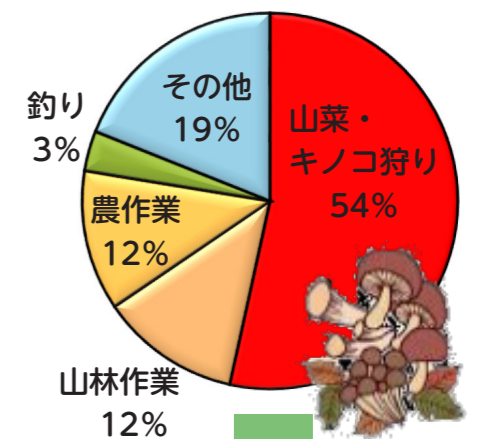

# 秋はヒグマに注意

発生月別のヒグマによる人身被害者数

(平成元年度～令和4年7月末狩猟者が被害者の事例を除く)

被害発生時の被害者の活動

(平成元年度～令和4年7月末狩猟者が被害者の事例を除く)

人身被害は春と秋に多く発生

被害の2/3は山菜・キノコ狩りで発生

## 秋のヒグマ注意特別期間

令和4年 9月3日(土)～10月31日(月)

あなたが被害者にならない一番の方法は  
ヒグマに遭わないことです

出没情報は  
こちら

- 食べ物やゴミは必ず持ち帰る
- 一人では野山に入らない
- 野山では音を出しながら歩く
- 事前にヒグマの出没情報を確認する
- 薄暗いときには行動しない
- フンや足跡を見たら引き返す

※人里周辺でクマを目撃した時は、役場また警察にご連絡ください。  
問い合わせ先 林政係 18番窓口 ☎77-8386、津別交番 ☎76-2610