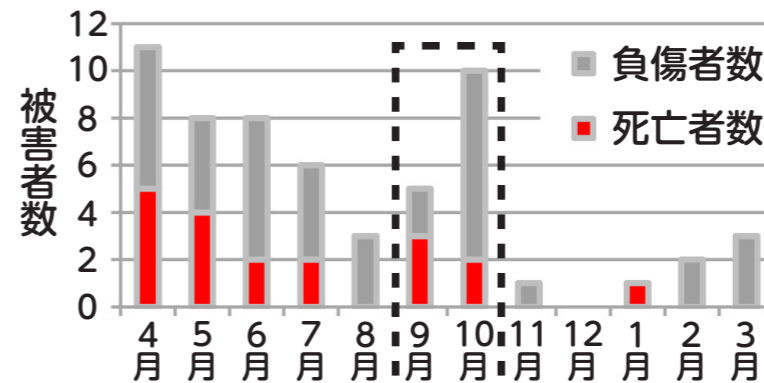

**2** インターネットからの年金相談予約ができます  
老齢年金のターンアラウンド請求書(緑色の封筒)が届いた方のみの方が対象です。  
受付時間: 午前8時～午後11時30分(土日・祝日を含む)  
予約サイト: <https://www.yoyaku.nenkin.go.jp/soyo/>

## つべつ産業まつりの中止について

毎年10月に開催している「つべつ産業まつり」ですが、新型コロナウイルス感染症の収束が未だ見通しがつかない状況が続いており、皆さまの健康と安全を第一に考慮した結果、昨年に引き続き、本年も開催を中止することとしました。  
楽しみにされていた皆さまに対し、心苦しい決断となりましたが、ご理解のほどよろしくお願いいたします。

問い合わせ先  
つべつ産業まつり実行委員会(事務局 農政係 16番窓口) ☎77-8384

# 秋はヒグマに注意

発生月別のヒグマによる人身被害者数

(平成元年度～令和4年7月末狩猟者が被害者の事例を除く)

被害発生時の被害者の活動

(平成元年度～令和4年7月末狩猟者が被害者の事例を除く)

人身被害は春と秋に多く発生

被害の2/3は山菜・キノコ狩りで発生