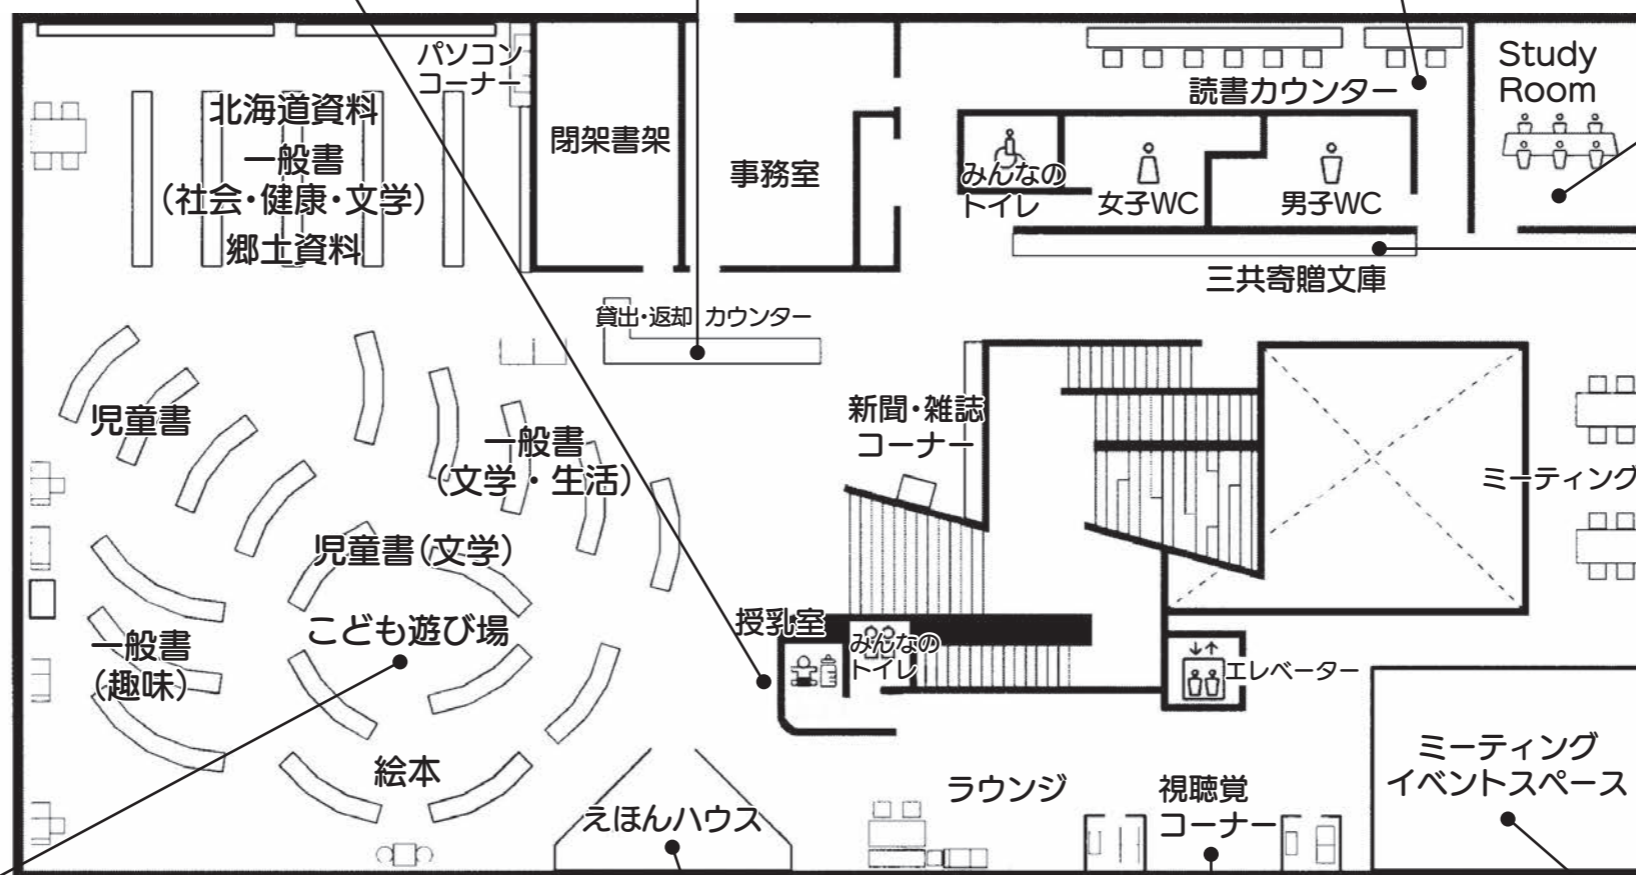

ベビーカーや、車いすでお越しの方でも各階の移動がスムーズ。

貸出・返却カウンター

全ての人に開かれた場

貸出を受ける人のプライバシーに対する考え方の多様性を考慮し、自動貸出機で本の貸し出しができます。

授乳室

乳幼児用のトイレの設置、おむつ交換台、授乳室など親子での利用ができます。

読書カウンター

全ての人に開かれた場

座り心地の良い肘付きの椅子、大きく広げて資料を読む閲覧テーブルがあり、自分の書齋、居間のような感覚で過ごすことができます。

Study Room

全ての人に開かれた場

少人数でも大人数でも利用できるスペース。壁で仕切られているため、グループ学習などでも利用できます。

津別町図書館

フロアマップ

三共寄贈文庫

本との出会いの場

有限会社三共様より、図書購入費として多額の寄附をいただき、三共寄贈文庫としてコーナーを設けています。

こども遊び場 / えほんハウス

人との出会いの場

本との出会いの場

「こども遊び場」、「えほんハウス」では、靴を脱いで上がり、自由に児童書や絵本との出会いが体験できます。

視聴覚コーナー

全ての人に開かれた場

デジタルコンテンツを体験するコーナー。読んだ本に関する映像を観て楽しむことができます。

ミーティングイベントスペース

人との出会いの場

イベントやシアターなどでも使用できる多機能なミーティングイベントスペース。