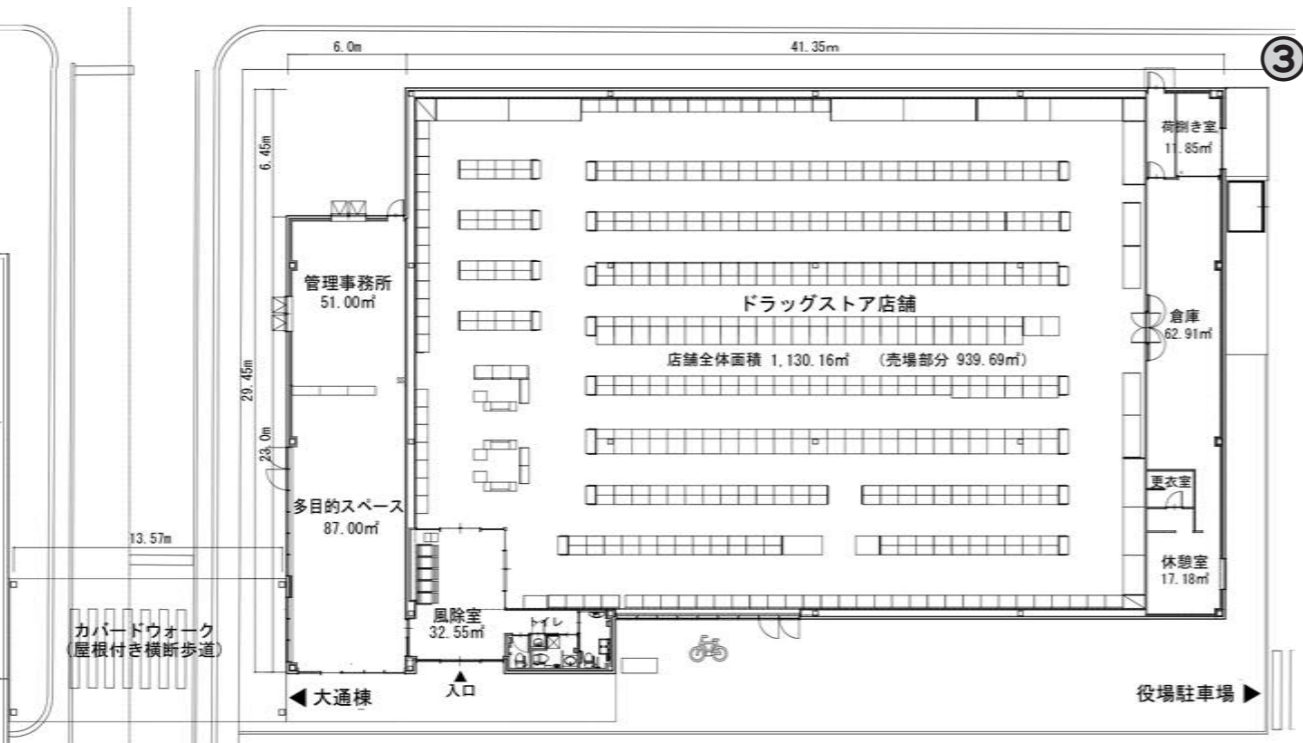

現時点の幸町棟の概要

現時点では、まだ設計など幸町棟整備に係る事業には着手していませんが、まちなか再生事業コミュニティ施設整備の全体配置プラン作成の際に検討したものを基に、今回、幸町棟の施設概要と平面および外観イメージとしていくつか図面を公開します。

ただし、あくまで現時点のものであり、9月に再開予定の市街地総合再生基本計画推進協議会の議論や、整備事業者（アルファコート株式会社）との詰め作業で変更となる場合があることを申し添えます。

◆施設概要

・整備する内容（機能）

- ①ドラッグストア（サップドラッグストア）
面積 約1,130㎡
うち売場940㎡
- ②多目的スペース
イベント等対応スペース
および休憩所
面積 約87㎡
- ③管理事務所
指定管理者用事務所
各種サービス受付窓口等
面積 約51㎡

幸町棟図面紹介

- ①西立面図（大通棟から見た側面）
- ②南立面図
- ③平面図

これまでの議論経過や配付資料、Q&A等については下記に掲載しています。