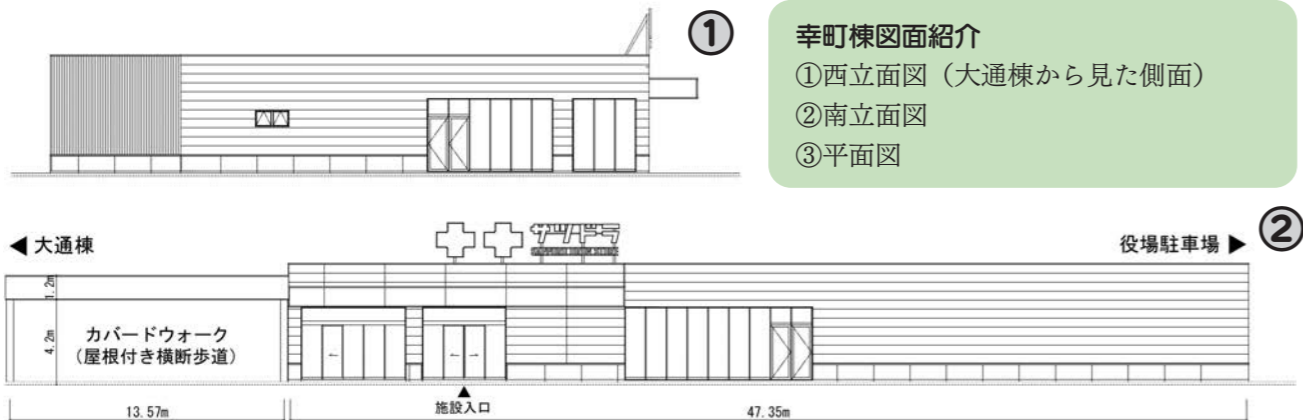

現時点の幸町棟の概要

現時点では、まだ設計など幸町棟整備に係る事業には着手していませんが、まちなか再生事業コミュニティ施設整備の全体配置プラン作成の際に検討したものを基に、今回、幸町棟の施設概要と平面および外観イメージとしていくつか図面を公開します。

ただし、あくまで現時点のものであり、9月に再開予定の市街地総合再生基本計画推進協議会の議論や、整備事業者（アルファコート株式会社）との詰め作業で変更となる場合があることを申し添えます。

◆施設概要

・整備する内容（機能）

- ①ドラッグストア（サップドラッグストア）
面積 約1,130㎡
うち売場940㎡
- ②多目的スペース
イベント等対応スペース
および休憩所
面積 約87㎡
- ③管理事務所
指定管理者用事務所
各種サービス受付窓口等
面積 約51㎡

幸町棟図面紹介

- ①西立面図（大通棟から見た側面）
- ②南立面図
- ③平面図

これまでの議論経過や配付資料、Q&A等については下記に掲載しています。