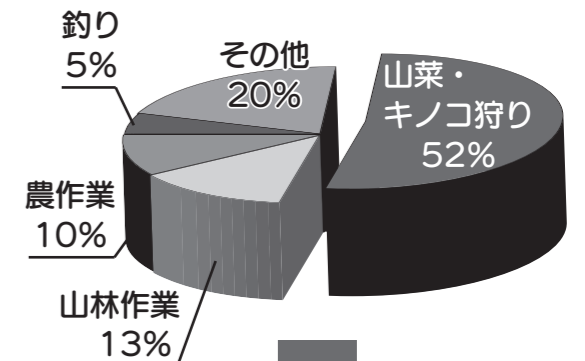

道が行った業務や制度の内容を審査する制度が、「北海道苦情審査委員」制度です。皆さま自身の利害に係わる苦情であれば、苦情審査委員に申し立てができます。もちろん、個人情報保護にも十分配慮します。

皆さまに代わって苦情審査委員が公正で中立な立場から、道の関係機関に対し、必要な調査を行います。審査の結果、道の業務に不備な点や制度に問題があるときは、道の機関に是正や改善を求めます。

④「苦情申立書」に必要な事項を記入し、提出してください。また、郵送、ファックス、メールでも申立てができます。

問い合わせ先
北海道総合政策部知事室
道政相談センター
☎011-204-5523
FAX 011-241-8181
E-mail kujyou.koueki@pref.hokkaido.lg.jp
ホームページ https://www.pref.hokkaido.lg.jp/ss/dsc/kujyou-mousite.html

秋はヒグマに注意

発生月別のヒグマによる人身被害者数

(平成元年度～令和5年7月の合計) ※道統計資料
(末狩猟者が被害者の事例を除く)

人身被害は春と秋に多く発生

被害発生時の被害者の活動

(平成元年度～令和5年7月の合計) ※道統計資料
(末狩猟者が被害者の事例を除く)

被害の1/2は山菜・キノコ狩りで発生

秋のヒグマ注意特別期間

令和5年 9月2日(土)～10月31日(火)

あなたが被害者にならない一番の方法は

ヒグマに遭わないことです