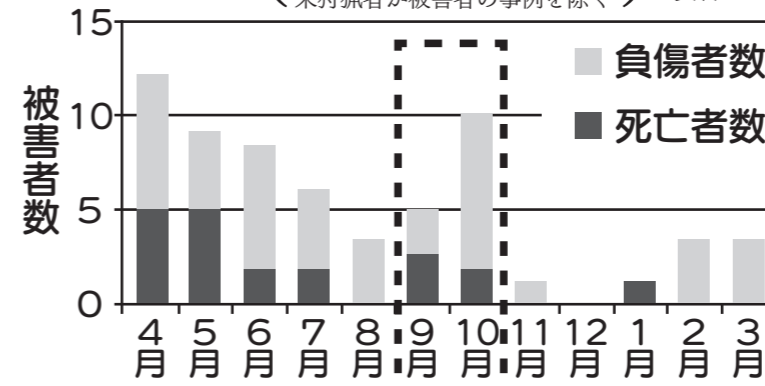

道が行った業務や制度の内容を審査する制度が、「北海道苦情審査委員」制度です。皆さま自身の利害に係わる苦情であれば、苦情審査委員に申し立てができます。もちろん、個人情報保護にも十分配慮します。

皆さまに代わって苦情審査委員が公正で中立な立場から、道の関係機関に対し、必要な調査を行います。審査の結果、道の業務に不備な点や制度に問題があるときは、道の機関に是正や改善を求めます。

④「苦情申立書」に必要な事項を記入し、提出してください。また、郵送、ファックス、メールでも申立てができます。

人身被害は春と秋に多く発生

被害発生時の被害者の活動

(平成元年度～令和5年7月の合計) ※道統計資料
(末狩猟者が被害者の事例を除く)

被害の1/2は山菜・キノコ狩りで発生

秋のヒグマ注意特別期間

令和5年 9月2日(土)～10月31日(火)

あなたが被害者にならない一番の方法は

ヒグマに遭わないことです